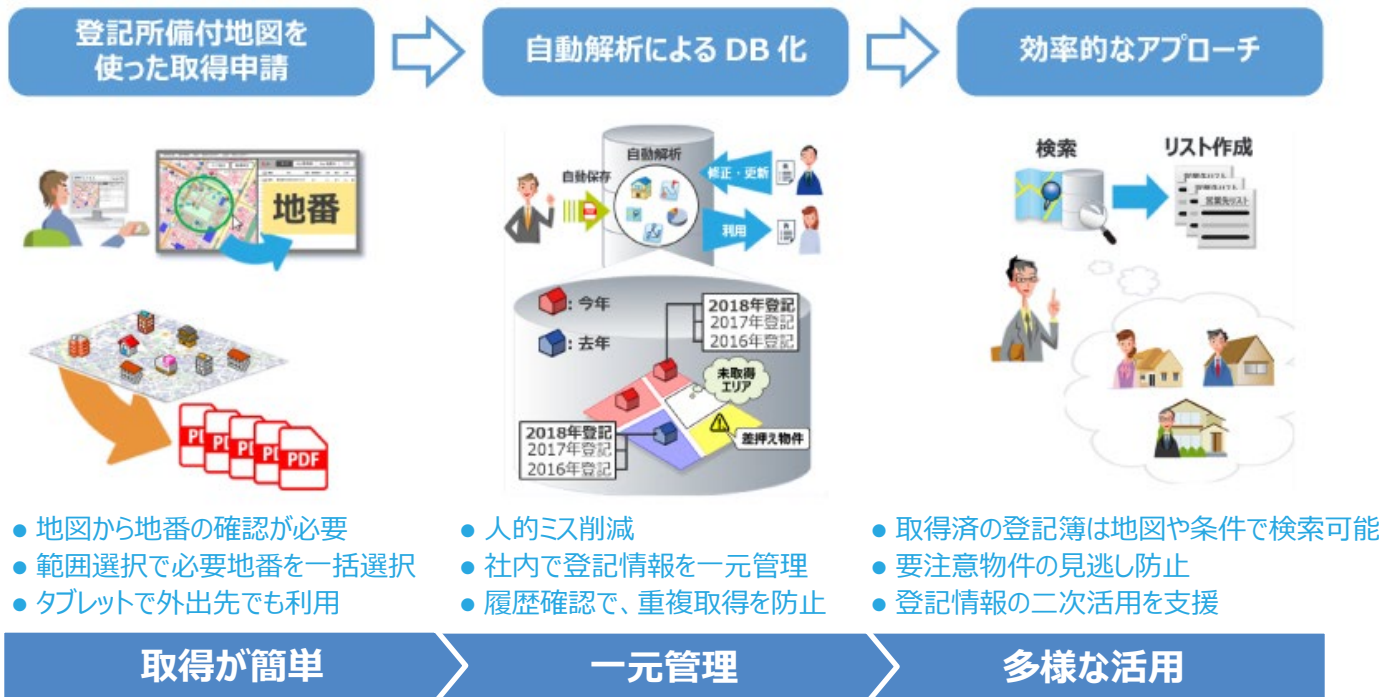

■ 登記所備付地図を活用した登記簿取得・管理・活用が可能

NTTデータでは、登記簿を取得・管理・活用するためのアプリケーションやAPIもご用意しております。これによりデータ提供だけでなく、登記関連業務の一体的な業務効率化・高度化を支援します。

➤ BizXaaS MaP 登記所備付地図 活用例

従来コンテンツではわからなかった地番がわかるので地番を調べる手間が低減

地番の選択が簡単になり利用システムの操作性が大幅に向上

API連携で既存システムの登記関連機能をアップグレード可能

▶ BizXaaS MaP 登記所備付地図 活用例

▶ BizXaaS MaP 登記所備付地図 ご提供スケジュール

2023年度より本格的にデータ整備を開始し、任意座標系データの整備を行い、ニーズの高いエリアから順次リリースいたします。2023年度中に全国範囲でのデータ整備を目指しております。

● スケジュール